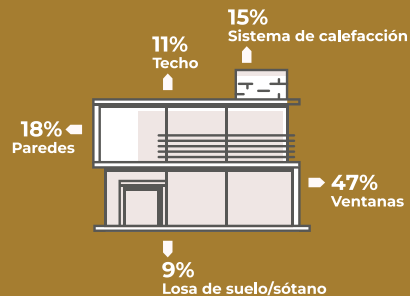

Tranquilidad & Confort

PARA EL HOGAR

AISLAMIENTO ACÚSTICO Y TÉRMICO

Reducción del ruido con ventanas REHAU

90dB(A)
Vehículo pesado

Ventana con
vidrio cámara
5+5/12/4+4

46dB(A)
Vivienda tranquila

En construcciones tradicionales,
un 47% de energía se escapa por
las ventanas.