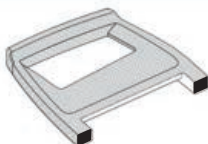

## SILLÓN 2 CUERPOS

2 SEATER LOUNGE CHAIR

### CONTENIDO | Contents

**Almohadón x2**  
*Cushion x2*

**Asiento x2**  
*Seat x2*

**Respaldo x2**  
*Backrest x2*

**Apoyabrazos Der. x1**  
*Right lateral piece x1*

**Apoyabrazos Izq. x1**  
*Left lateral piece x1*

**Tapa delantera/trasera x4**  
*Front back cover x4*

**Unidad central x1**  
*Central piece x1*

<b>x4</b>	<b>x4</b>	<b>x25</b>	<b>x4</b>	<b>x2</b>