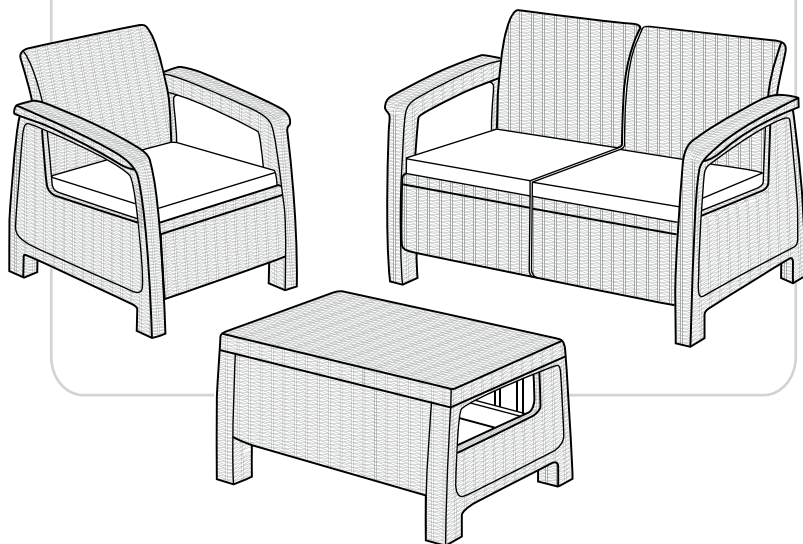

Con una atractiva textura ratán y un diseño sumamente confortable, este juego está fabricado con materiales de la más alta calidad que aseguran una gran durabilidad y resistencia a las inclemencias del tiempo. ¡Y no requiere mantenimiento!

With an attractive rattan texture and an extremely comfortable design, this set is made with the highest quality materials that ensure great durability and resistance to inclement weather.

No maintenance required.