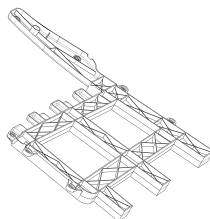

## SILLÓN 3 CUERPOS

3 SEATER LOUNGE CHAIR

### CONTENIDO | Contents

**Almohadón x3**  
*Cushion x3*

**Asiento x3**  
*Seat x3*

**Respaldo x3**  
*Backrest x3*

**Apoyabrazos Der. x1**  
*Right lateral piece x1*

**Apoyabrazos Izq. x1**  
*Left lateral piece x1*

**Tapa delantera/trasera x6**  
*Front back cover x6*

**Unidad central x2**  
*Central piece x2*

<b>x6</b>	<b>x6</b>	<b>x34</b>	<b>x6</b>	<b>x2</b>

Para armarlo unir los tres cuerpos tomando como referencia los pasos número 11 y número 12 del instructivo armado Roma sillón 2 cuerpos.