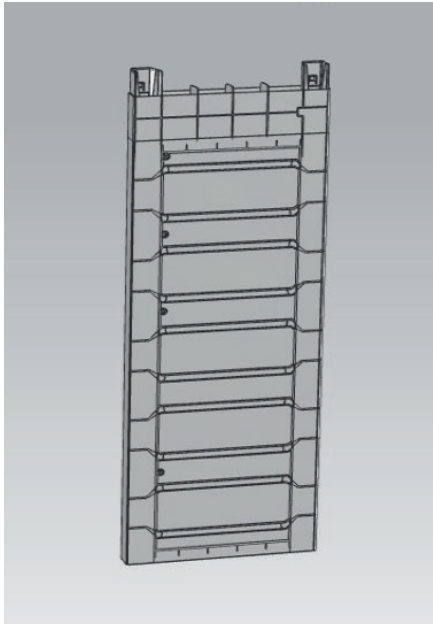

**ARMARIO MAXX**  
MULTIPURPOSE CABINET

**VOSS  
2000**

Con su diseño moderno y funcional,  
se integra en cualquier espacio exterior o interior.  
Práctico y fácil de armar.  
Para cada necesidad una forma de ordenar

**PUERTA INFERIOR  
LOWER DOOR X2**

**PANEL LATERAL INFERIOR  
LOWER SIDE PANEL X2**

**FONDO INFERIOR  
LOWER BACK PANEL X1**

**PUERTA SUPERIOR  
UPPER DOOR X2**

**PANEL LATERAL SUPERIOR  
UPPER SIDE PANEL X2**