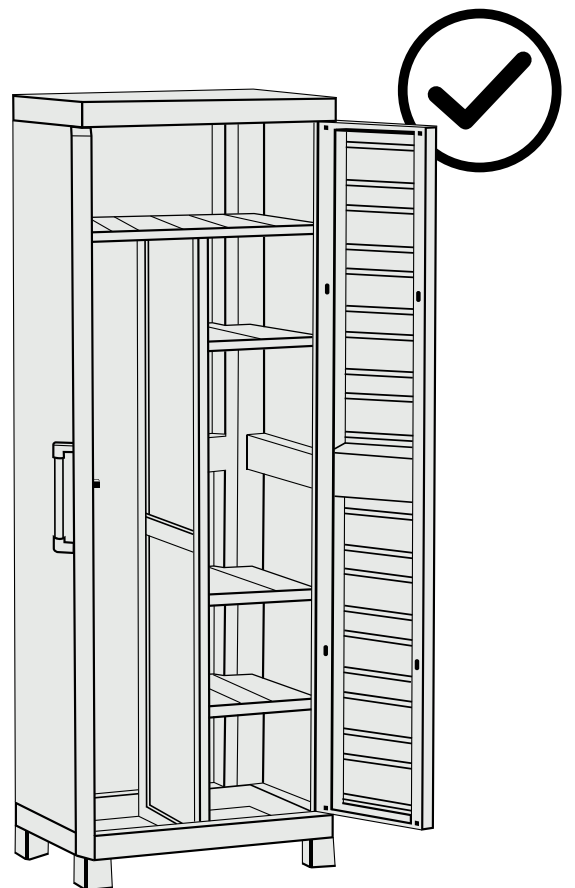

**FONDO SUPERIOR  
LOWER BACK PANEL X1**

**MÉNSULA  
BRACKET X16**

**MANIJA  
HANDLE X2**

**PATA / LEG X4**

**ESTANTE GRANDE / BIG SHELF X1**

**BASE X1**

**CUBIERTA SUPERIOR / TOP COVER X1**

**ESTANTE CHICO / SMALL SHELF X3**

**PANEL DIVISORIO  
DIVIDER PANEL X2**

 **DEJAR ABIERTO**  
**LEAVE OPEN**

Panel divisorio bajo Letra "K" en el frente del armario (dibujo 1) / Lower divider panel letter "K" on the front of the cabinet. (Picture 1)

Dibujo 1 / Picture 1

Panel divisorio alto Letra "K" detrás (ver dibujo 2) / Upper divider panel: letter "K" on the back of the cabinet. (Picture 2)

Dibujo 2 / Picture 2

MANUAL DE ARMADO  
ASSEMBLY INSTRUCTIONS

**ARMARIO MAXX**  
MULTIPURPOSE CABINET

**VOSS  
2000**

Con su diseño moderno y funcional,  
se integra en cualquier espacio exterior o interior.  
Práctico y fácil de armar.  
Para cada necesidad una forma de ordenar