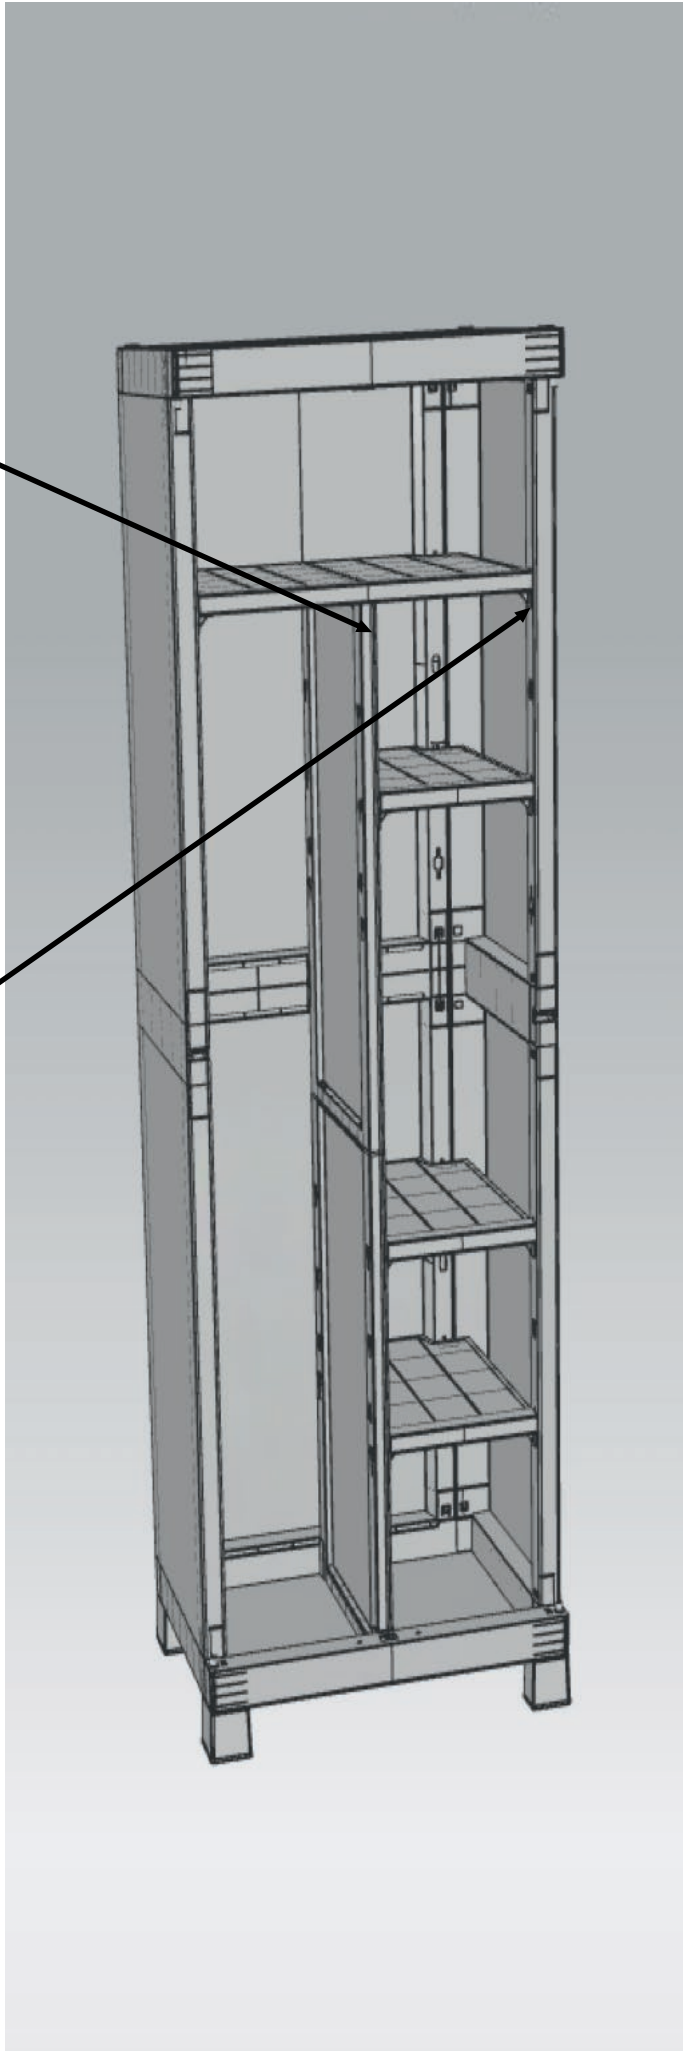

**FONDO SUPERIOR  
LOWER BACK PANEL X1**

**MÉNSULA  
BRACKET X16**

**MANIJA  
HANDLE X2**

**PATA / LEG X4**

**ESTANTE GRANDE / BIG SHELF X1**

**BASE X1**

**CUBIERTA SUPERIOR / TOP COVER X1**

**ESTANTE CHICO / SMALL SHELF X3**

**PANEL DIVISORIO  
DIVIDER PANEL X2**

 **DEJAR ABIERTO**  
**LEAVE OPEN**

Panel divisorio bajo Letra "K" en el frente del armario (dibujo 1) / Lower divider panel letter "K" on the front of the cabinet. (Picture 1)

Dibujo 1 / Picture 1

Panel divisorio alto Letra "K" detrás (ver dibujo 2) / Upper divider panel: letter "K" on the back of the cabinet. (Picture 2)

Dibujo 2 / Picture 2

MANUAL DE ARMADO  
ASSEMBLY INSTRUCTIONS

**ARMARIO MAXX**  
MULTIPURPOSE CABINET

**VOSS  
2000**

Con su diseño moderno y funcional,  
se integra en cualquier espacio exterior o interior.  
Práctico y fácil de armar.  
Para cada necesidad una forma de ordenar