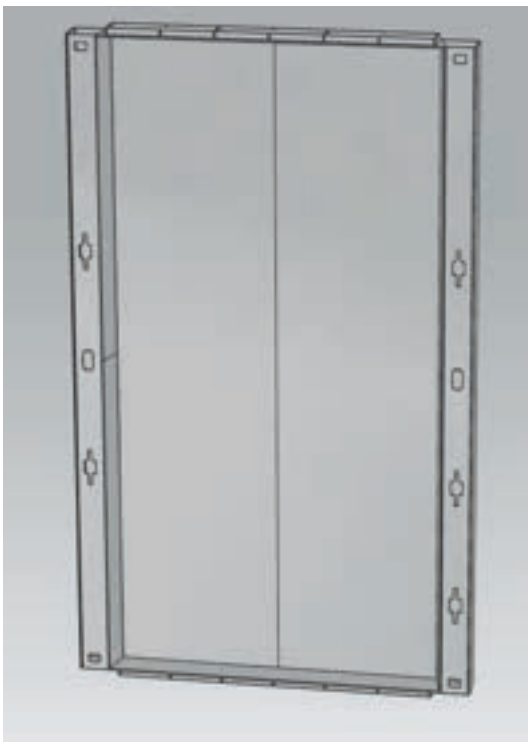

# ARMARIO MAXX MULTIPURPOSE CABINET

Con su diseño moderno y funcional,  
se integra en cualquier espacio exterior o interior.  
Práctico y fácil de armar.  
Para cada necesidad una forma de ordenar

*With its modern and functional design,  
it seamlessly integrates into any indoor or outdoor space.  
It is practical and easy to assemble.  
A way to organize to suit every need*

**BASE X 1**

**ESTANTE GRANDE / BIG SHELF X2**

**CUBIERTA SUPERIOR / TOP COVER X 1**

**FONDO BACK PANEL X 1**

**PANEL LATERAL / SIDE PANEL X 2**

**MAXX**

**PATA / LEG X4**

**PUERTA / DOOR X2**