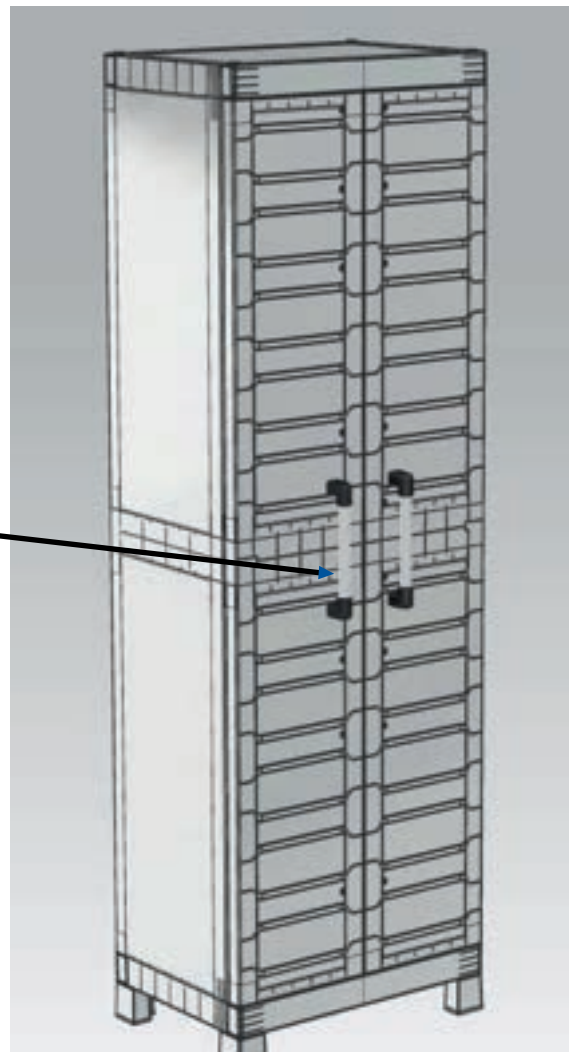

**PUERTA INFERIOR  
LOWER DOOR X2**

**PANEL LATERAL INFERIOR  
LOWER SIDE PANEL X2**

**FONDO INFERIOR  
LOWER BACK PANEL X1**

**PUERTA SUPERIOR  
UPPER DOOR X2**

**PANEL LATERAL SUPERIOR  
UPPER SIDE PANEL X2**

**FONDO SUPERIOR  
LOWER BACK PANEL X1**

**MÉNSULA  
BRACKET X16**

**MANIJA  
HANDLE X2**

**PATA / LEG X4**

**ESTANTE GRANDE  
BIG SHELF X5**

**BASE X1**

**CUBIERTA SUPERIOR  
TOP COVER X1**

 **DEJAR ABIERTO**  
**LEAVE OPEN**

MANUAL DE ARMADO  
ASSEMBLY INSTRUCTIONS

**ARMARIO MAXX**  
MULTIPURPOSE CABINET

# ARMARIO MAXX MULTIPURPOSE CABINET

Con su diseño moderno y funcional,  
se integra en cualquier espacio exterior o interior.  
Práctico y fácil de armar.  
Para cada necesidad una forma de ordenar

*With its modern and functional design,  
it seamlessly integrates into any indoor or outdoor space.  
It is practical and easy to assemble.  
A way to organize to suit every need*