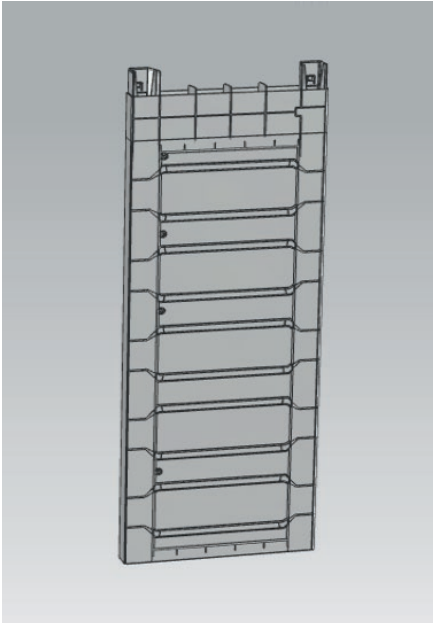

MANUAL DE ARMADO  
ASSEMBLY INSTRUCTIONS

**ARMARIO MAXX**  
MULTIPURPOSE CABINET

**VOSS**  
**2000**

Con su diseño moderno y funcional,  
se integra en cualquier espacio exterior o interior.  
Práctico y fácil de armar.  
Para cada necesidad una forma de ordenar

**PUERTA INFERIOR  
LOWER DOOR X2**

**PANEL LATERAL INFERIOR  
LOWER SIDE PANEL X2**

**FONDO INFERIOR  
LOWER BACK PANEL X1**

**PUERTA SUPERIOR  
UPPER DOOR X2**

**PANEL LATERAL SUPERIOR  
UPPER SIDE PANEL X2**

**FONDO SUPERIOR  
LOWER BACK PANEL X1**

**MÉNSULA  
BRACKET X16**

**MANIJA  
HANDLE X2**

**PATA / LEG X4**

**ESTANTE GRANDE / BIG SHELF X1**

**BASE X1**

**CUBIERTA SUPERIOR / TOP COVER X1**

**ESTANTE CHICO / SMALL SHELF X3**