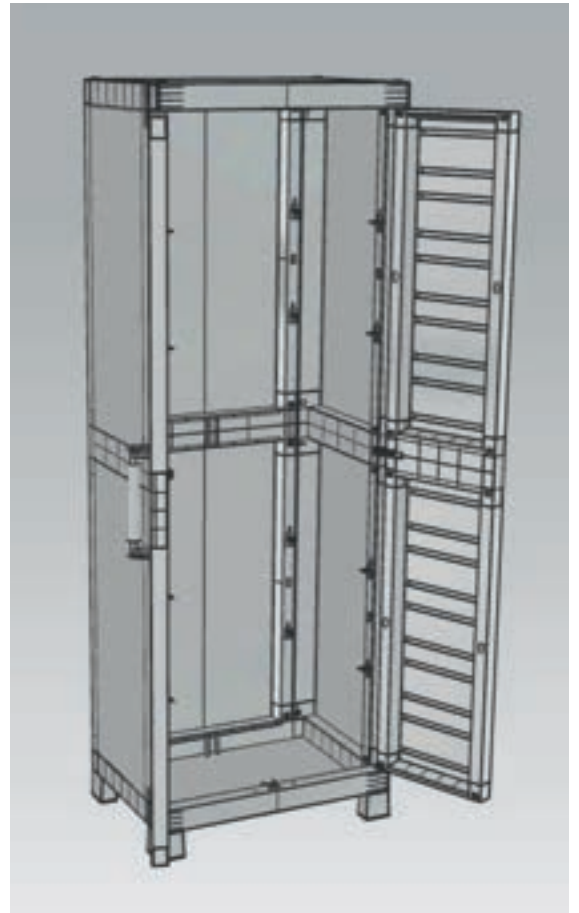

**PUERTA INFERIOR  
LOWER DOOR X2**

**PANEL LATERAL INFERIOR  
LOWER SIDE PANEL X2**

**FONDO INFERIOR  
LOWER BACK PANEL X1**

**PUERTA SUPERIOR  
UPPER DOOR X2**

**PANEL LATERAL SUPERIOR  
UPPER SIDE PANEL X2**

**FONDO SUPERIOR  
LOWER BACK PANEL X1**

**MÉNSULA  
BRACKET X16**

**MANIJA  
HANDLE X2**

**PATA / LEG X4**

**ESTANTE GRANDE  
BIG SHELF X5**

**BASE X1**

**CUBIERTA SUPERIOR  
TOP COVER X1**

 **DEJAR ABIERTO**  
**LEAVE OPEN**

# ARMARIO MAXX MULTIPURPOSE CABINET

Con su diseño moderno y funcional,  
se integra en cualquier espacio exterior o interior.  
Práctico y fácil de armar.  
Para cada necesidad una forma de ordenar

*With its modern and functional design,  
it seamlessly integrates into any indoor or outdoor space.  
It is practical and easy to assemble.  
A way to organize to suit every need*