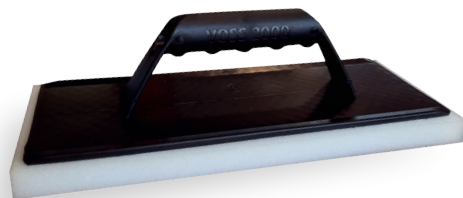

FRATACHO CON GOMA ESPUMA

CM	Peso	Material	Dimensiones (mm)	Dim. Pallet (mm)	Pack
20	135 g	Polipropileno + espuma de poliuterano	210 Largo 130 Ancho | 90 Alto	1000 Largo 1210 Ancho | 2380 Alto	24 uds. por caja 60 cajas por pallet
25	145 g		260 Largo 130 Ancho | 90 Alto	1000 Largo 1230 Ancho | 2300 Alto	24 uds. por caja 48 cajas por pallet
30	145 g		310 Largo 130 Ancho | 90 Alto	1000 Largo 1230 Ancho | 1430 Alto	24 uds. por caja 42 cajas por pallet