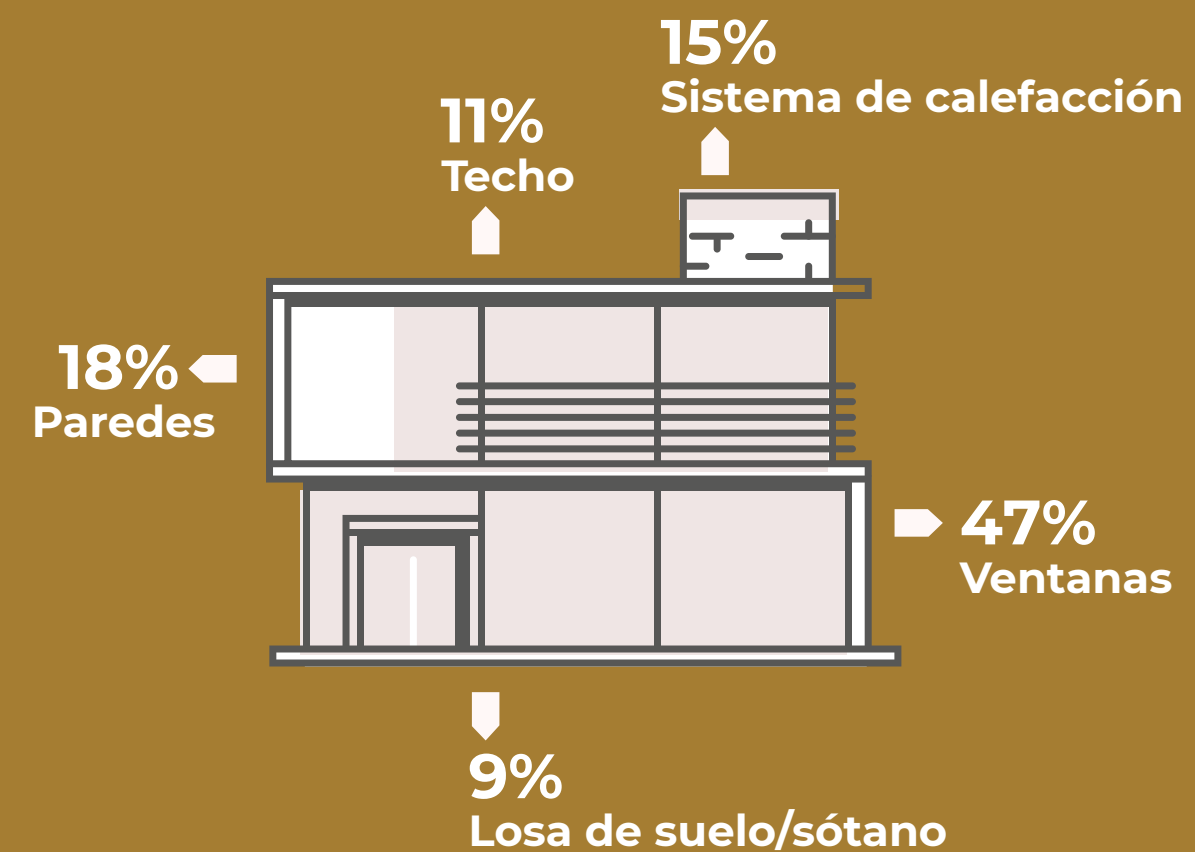

# Tranquilidad & Confort

PARA EL HOGAR

AISLAMIENTO ACÚSTICO Y TÉRMICO

Reducción del ruido con ventanas REHAU

**90dB(A)**  
Vehículo pesado

Ventana con  
vidrio cámara  
5+5/12/4+4

**46dB(A)**  
Vivienda tranquila

En construcciones tradicionales, un 47%  
de energía se escapa por las ventanas.

Otra razón más para  
elegir nuestras ventanas